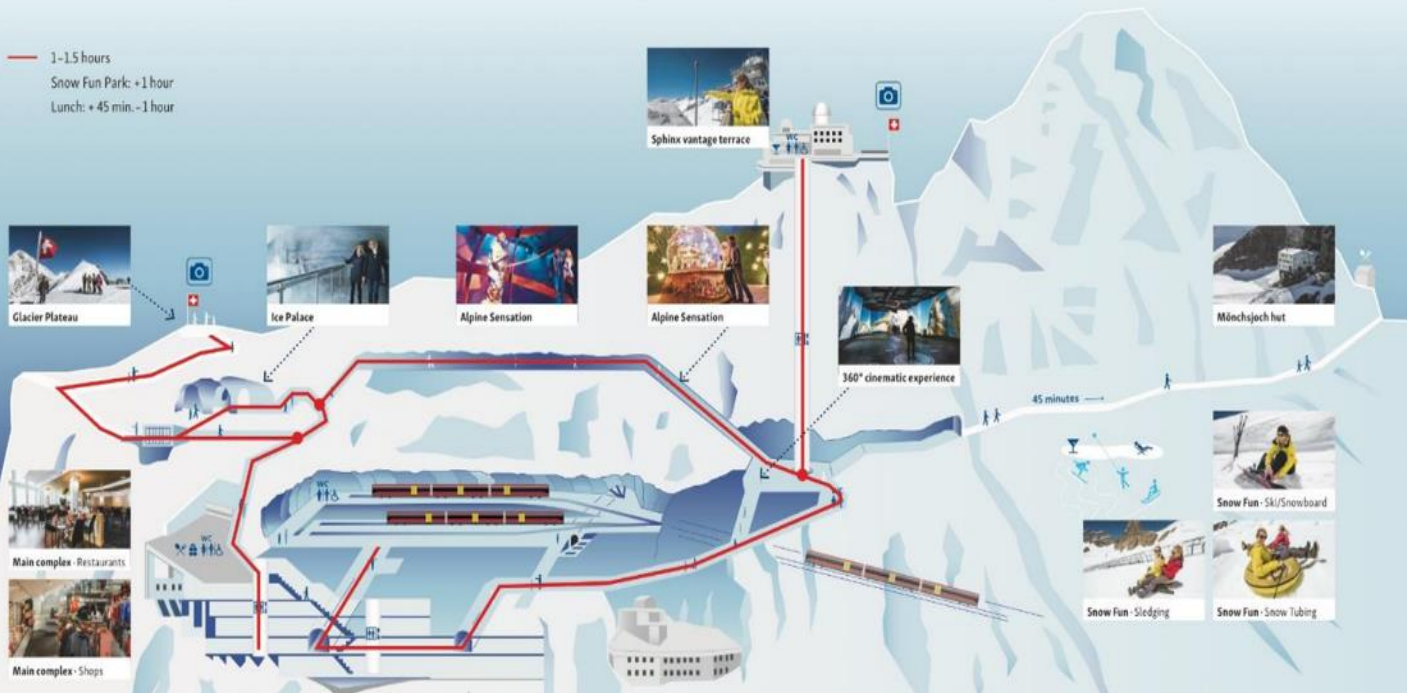

Podiumsdiskussion, 26.11.2019

Gletschererlebnis Mönchsjochhütte

JUNGFRAU
TOP OF EUROPE

UNESCO-Weltnaturerbe seit 2001

UNESCO World Heritage
Swiss Alps Jungfrau-Aletsch

Erlebnis Jungfraujoch

— 1-1.5 hours
Snow Fun Park: +1 hour
Lunch: + 45 min. -1 hour

Wanderung Mönchsjochhütte